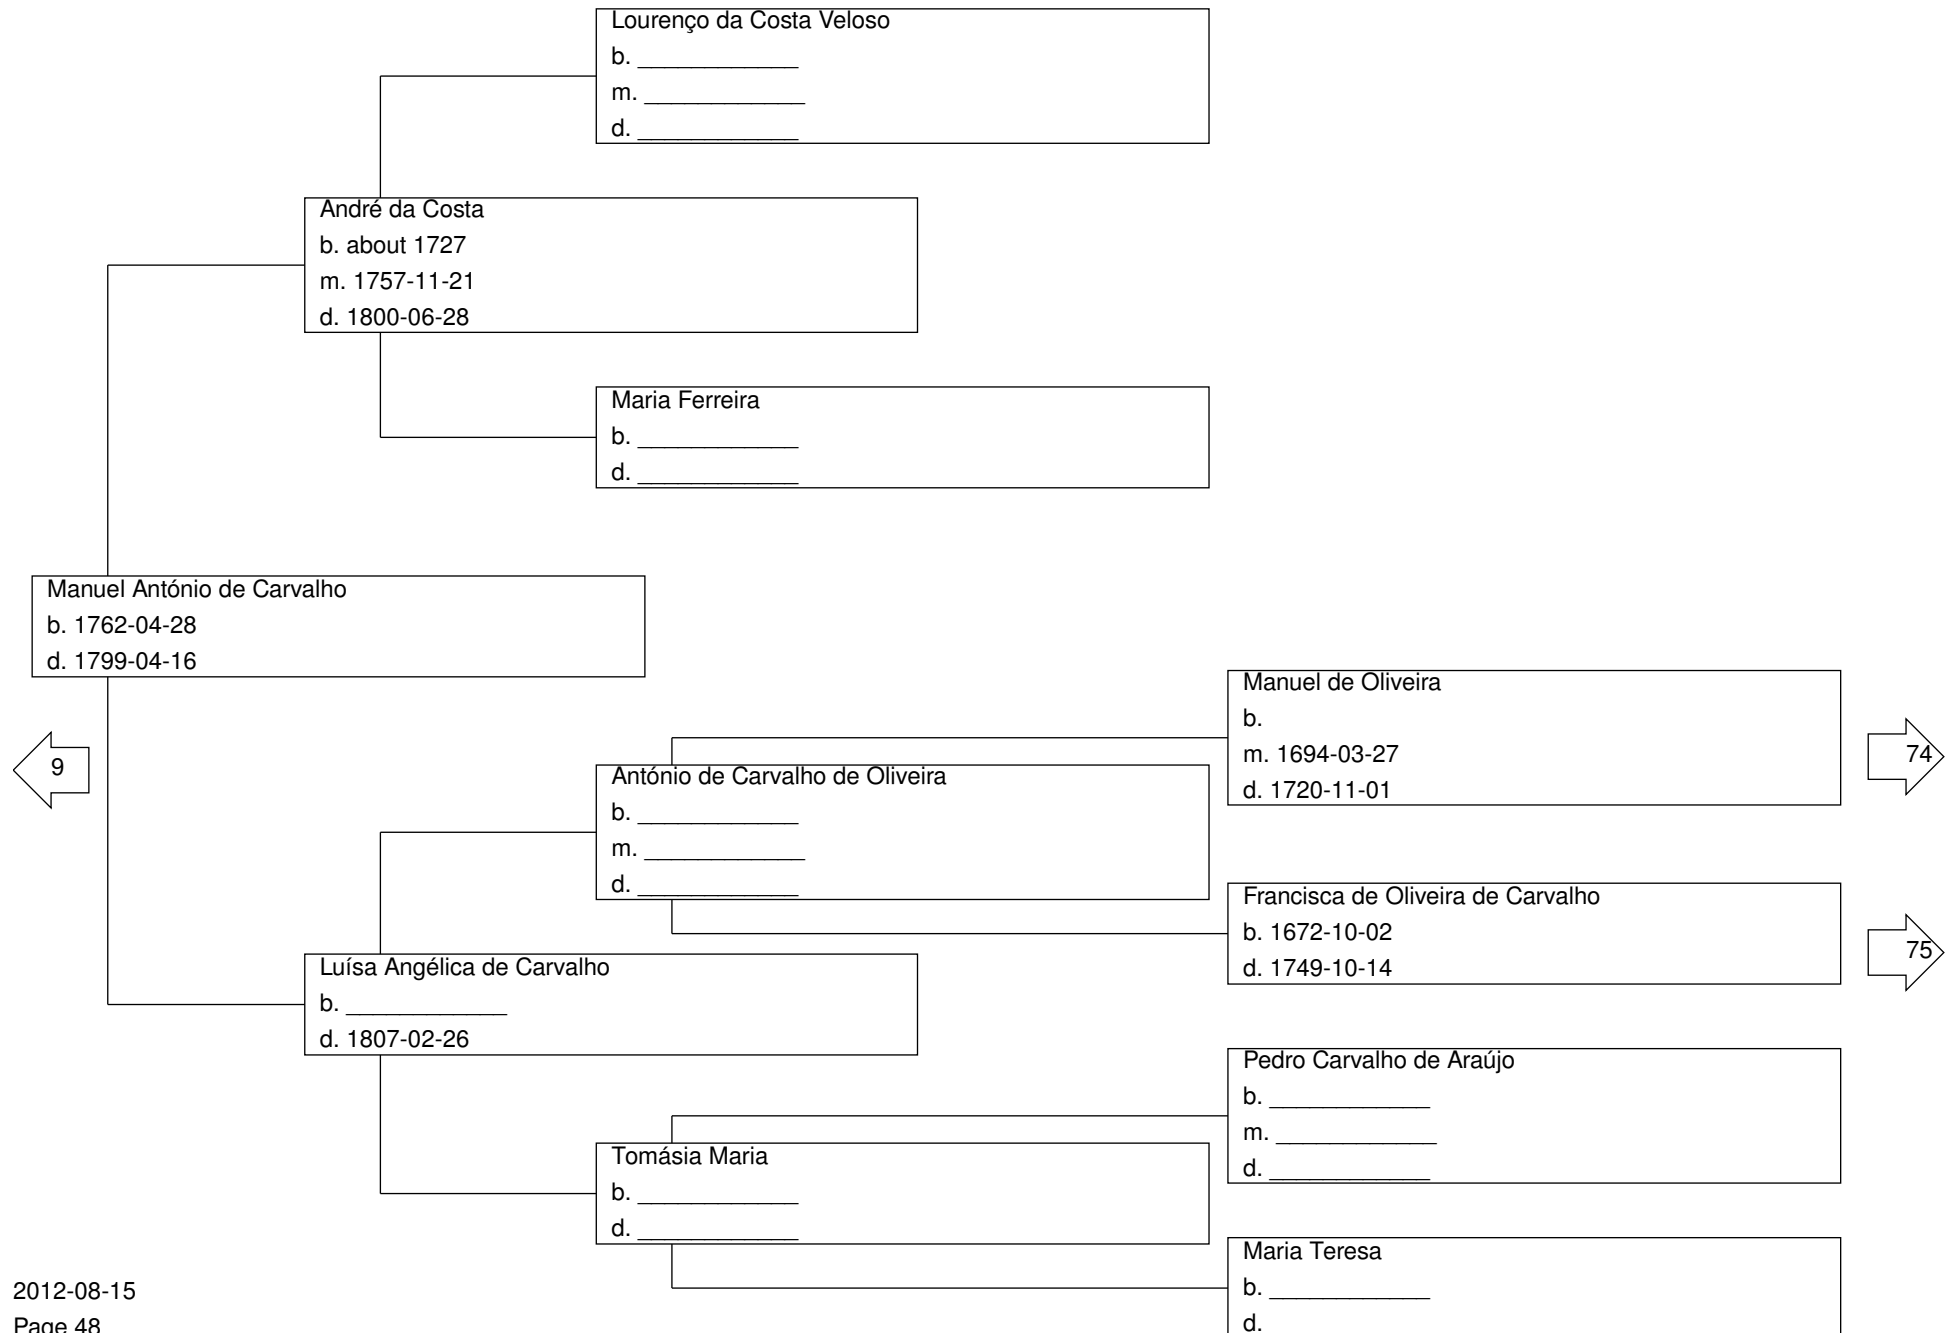

Maria Joaquina
 b. _____
 d. _____

Eufémia Maria da Conceição
 b. _____
 d. _____

Pedigree Chart for Ricardo Pedro Lopes Martins de Mendes Ribeiro

Pedigree Chart for Ricardo Pedro Lopes Martins de Mendes Ribeiro

Pedigree Chart for Ricardo Pedro Lopes Martins de Mendes Ribeiro

Pedigree Chart for Ricardo Pedro Lopes Martins de Mendes Ribeiro

Pedigree Chart for Ricardo Pedro Lopes Martins de Mendes Ribeiro

Pedigree Chart for Ricardo Pedro Lopes Martins de Mendes Ribeiro