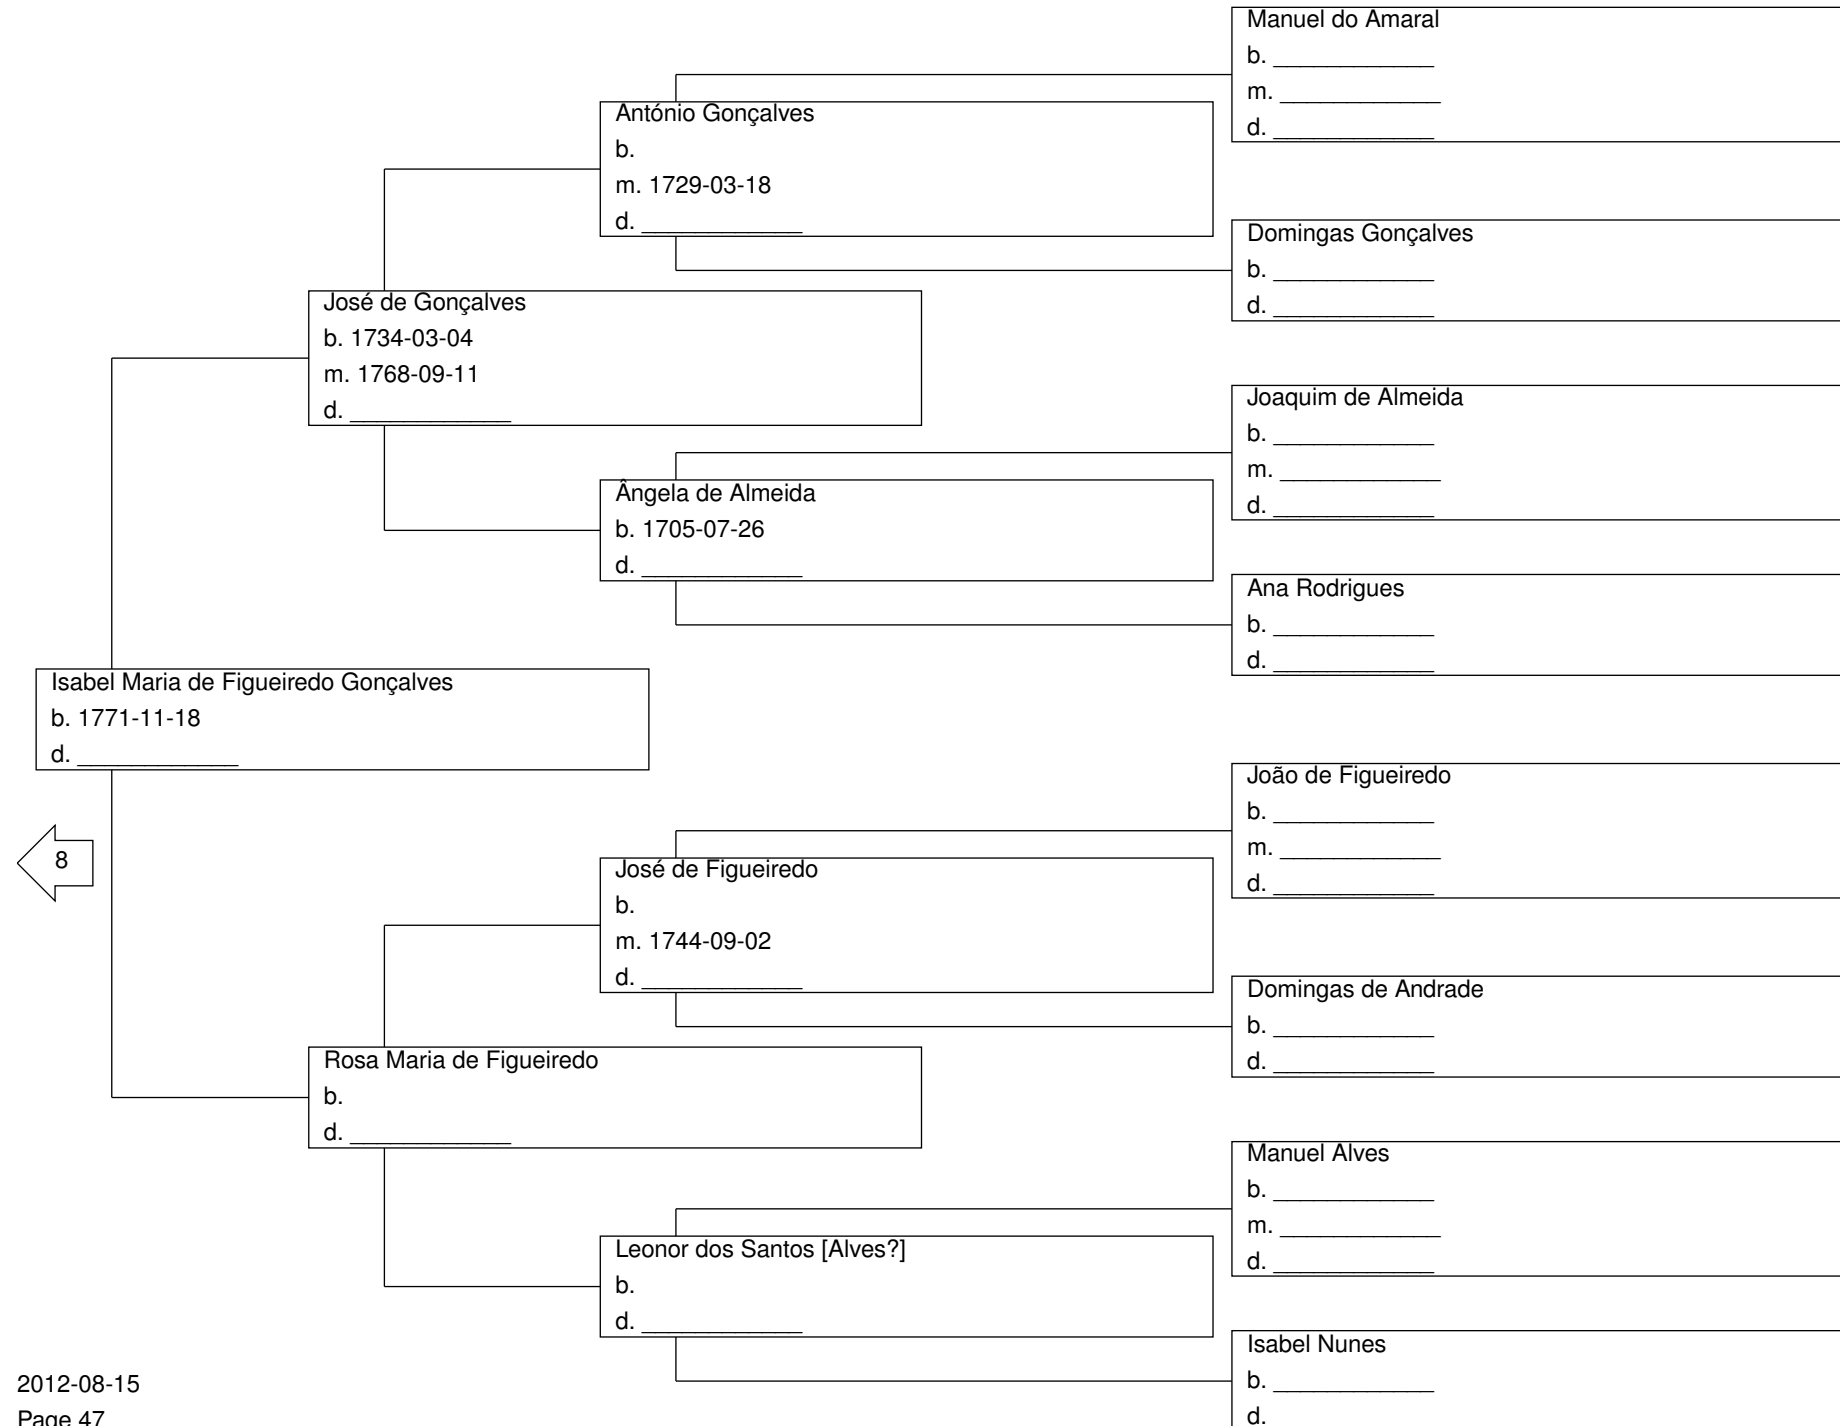

António de Pina
 b. _____
 m. _____
 d. _____

Maria de Carvalho
 b. _____
 d. _____

Maria Carvalho
 b. _____
 d. _____

Maria Joaquina Carvalho
 b. _____
 d. _____

Manuel Álvares
 b. _____
 m. _____
 d. _____

Maria Joaquina
 b. _____
 d. _____

Eufémia Maria da Conceição
 b. _____
 d. _____

Pedigree Chart for Ricardo Pedro Lopes Martins de Mendes Ribeiro

Pedigree Chart for Ricardo Pedro Lopes Martins de Mendes Ribeiro