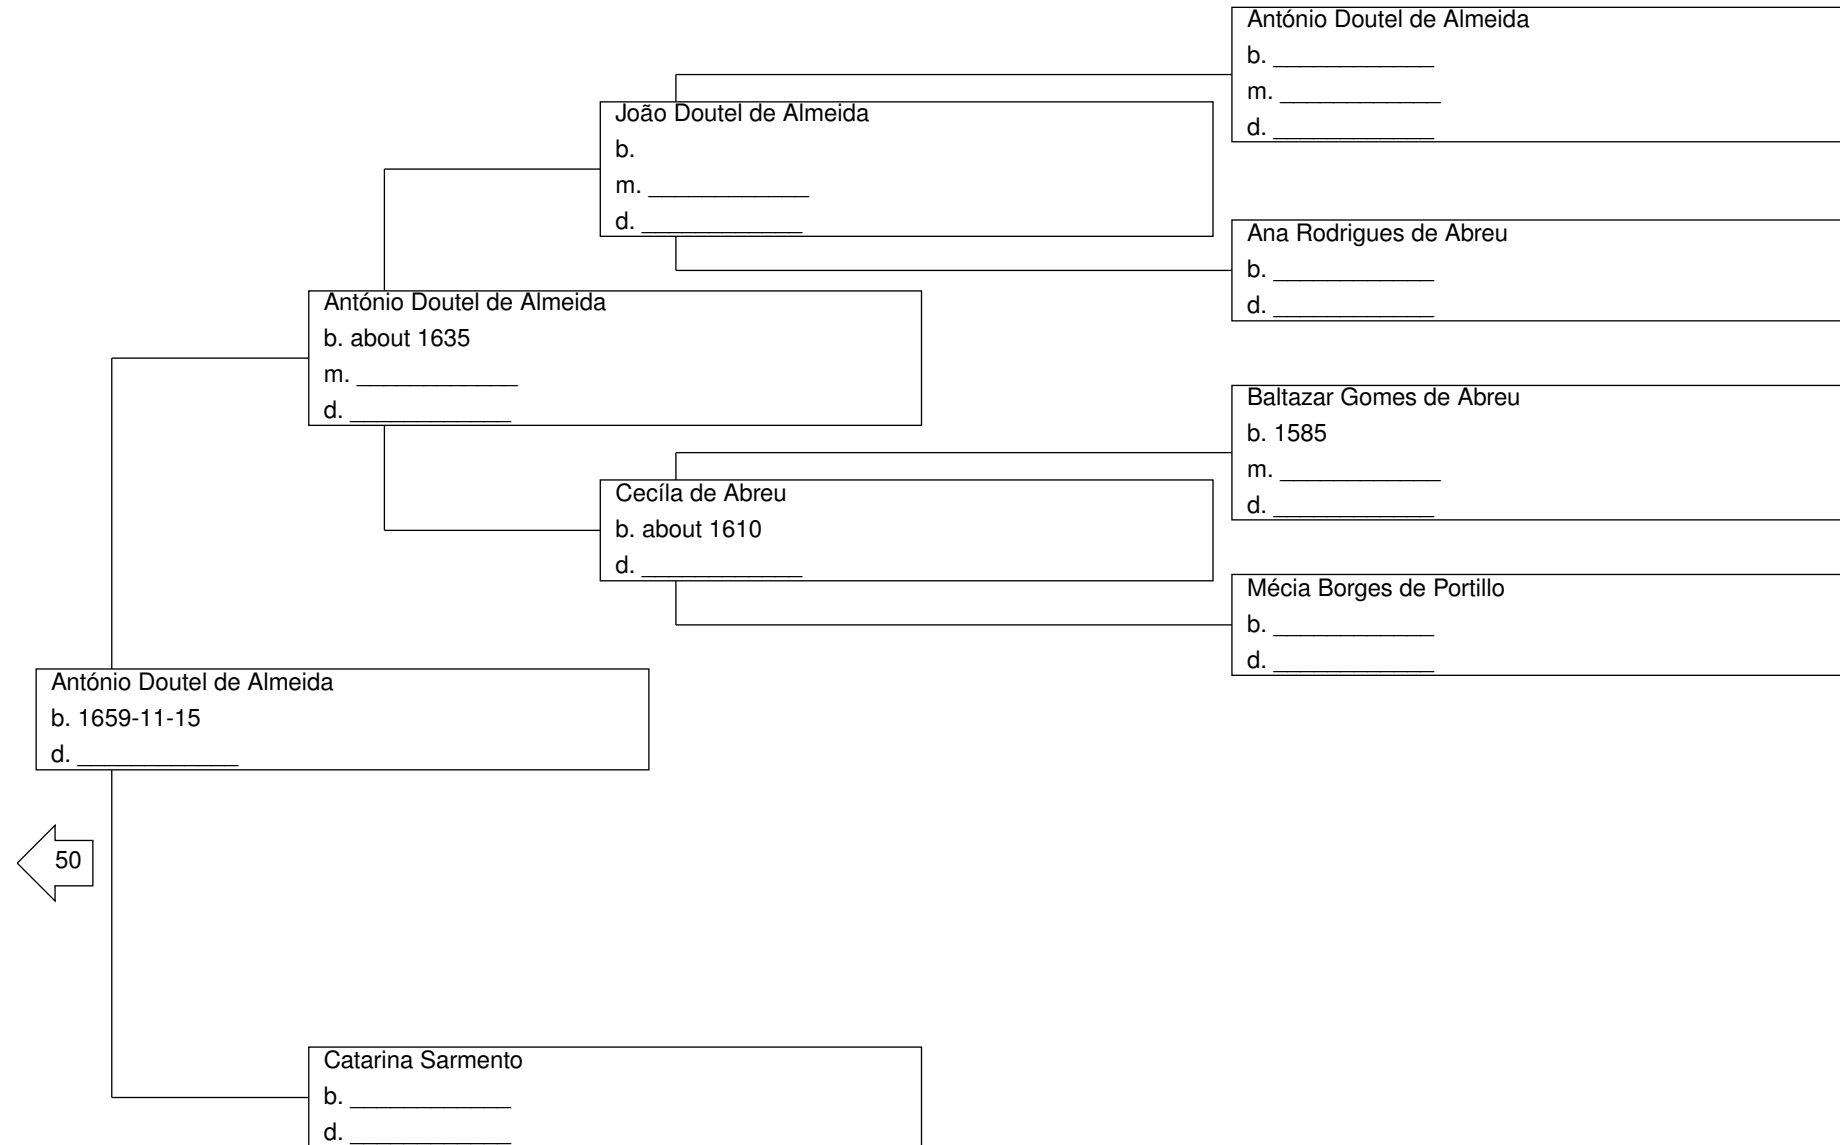

Manuel Correia Vasques
b. about 1600
m. _____
d. 1648-01-08

Maria de Mendoza y Benevides
b. about 1575
d. _____

Martim Correia de Sá
b. 1627-07-26
d. _____

50

Maria de Alvarenga
b. _____
d. _____

Pedigree Chart for Ricardo Pedro Lopes Martins de Mendes Ribeiro