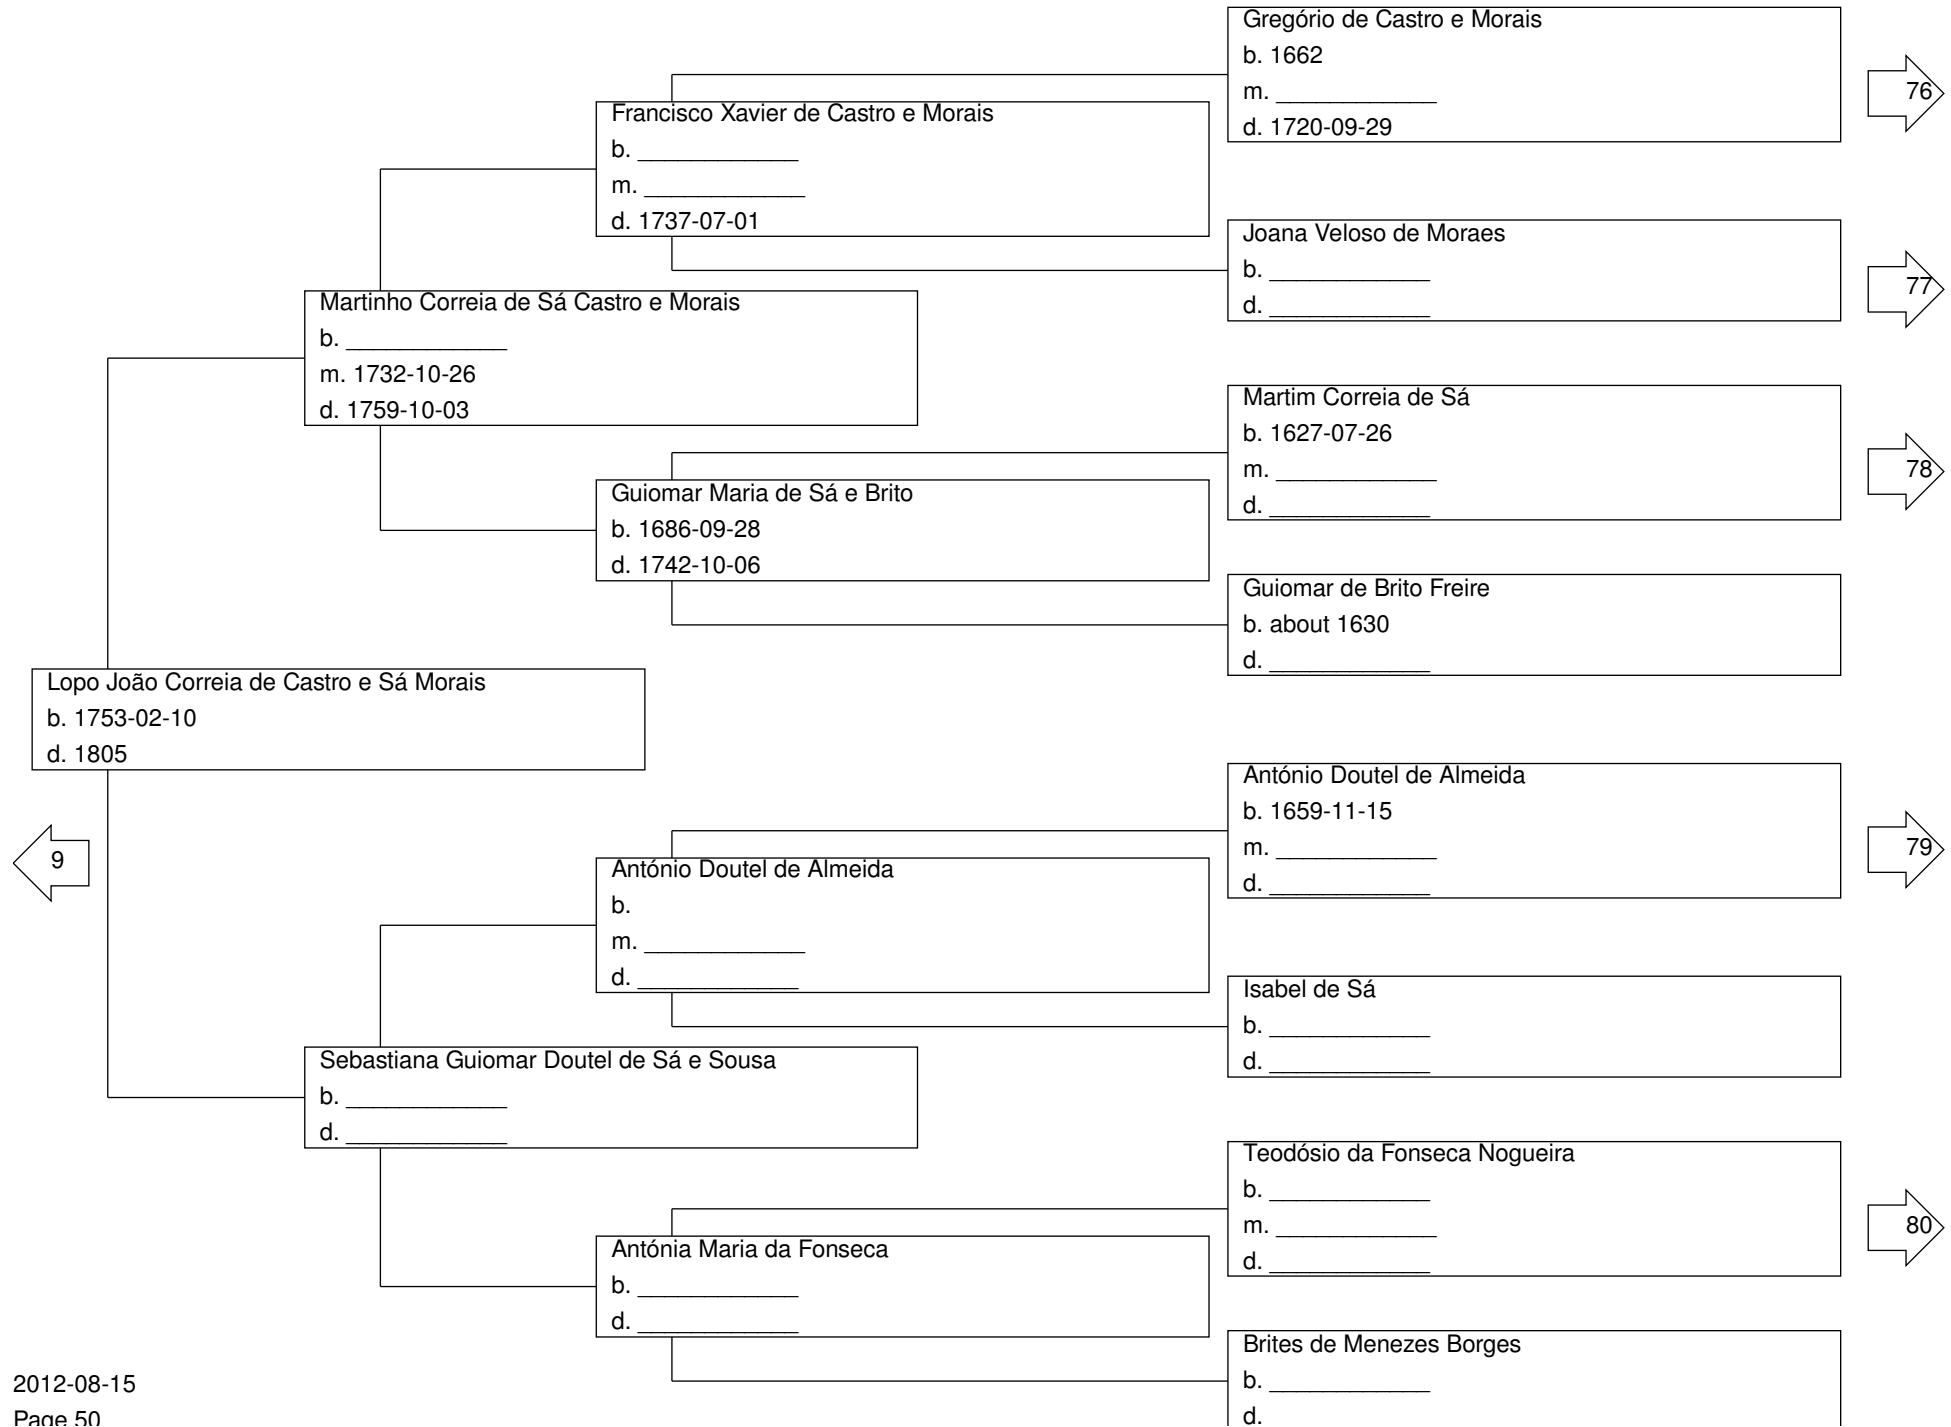

Maria Joaquina
 b. _____
 d. _____

Eufémia Maria da Conceição
 b. _____
 d. _____

Pedigree Chart for Ricardo Pedro Lopes Martins de Mendes Ribeiro

Pedigree Chart for Ricardo Pedro Lopes Martins de Mendes Ribeiro

Pedigree Chart for Ricardo Pedro Lopes Martins de Mendes Ribeiro

Pedigree Chart for Ricardo Pedro Lopes Martins de Mendes Ribeiro

Pedigree Chart for Ricardo Pedro Lopes Martins de Mendes Ribeiro

Pedigree Chart for Ricardo Pedro Lopes Martins de Mendes Ribeiro